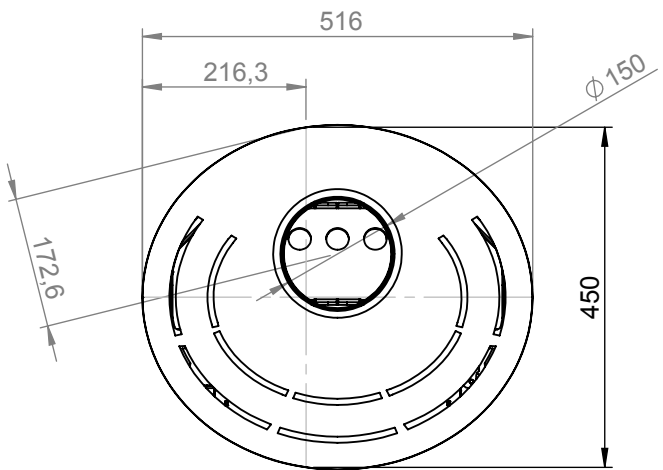

FICHA TÉCNICA / TECHNICAL DATA; Name; Elypse pie central

Boca útil Camara / Useful chamber measures: 374 X 324X 453mm
 Peso / Weight: 130 Kg
 Pot. Nominal / Nominal Power; 9 Kw
 Rendimiento / Efficiency: 78 %
 Combustible Leña / Wood Burning
 Norma / Standard: EN 13240
 Depresion en el Tiro : 5 a 12 Pa

	Nombre	Fecha	Firma	Ferlux	Plano N : -
Dibujado	MACC	22/08/2016			
Proyectado	---	---			
Comprobado	---	---			
Escala	1:10			ESTC_C001_Leña_Elypse_pie_central R1)	
				Tolerancias generales	
				<5 +/-	50-100 +/-
				5-25 +/-	>100 +/- a +/-
				25-50 +/-	